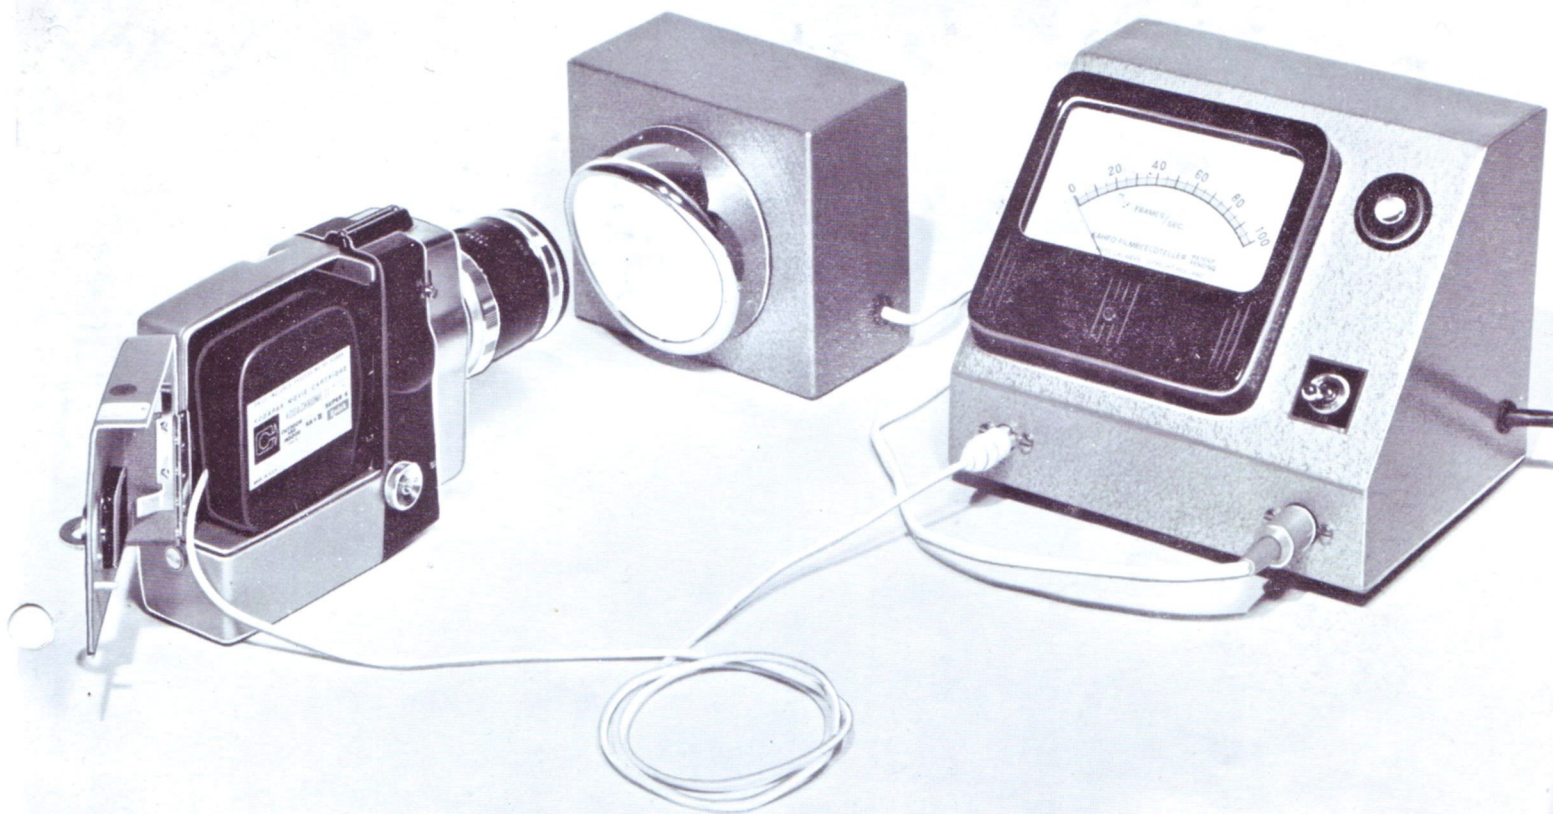

KAHFO UTRECHT HOLLAND
CURT KAHN/FOTO LAUWERS - CATHARINESINGEL 18 L - TEL. (030)-1 76 17

KAHFO FILMBEELDTELLER

KAHFO filmbeeldteller voor smalfilmkamera's en projectoren.

De sluitertester voor filmkamera's.

Een KAHFO produkt.

KAHFO VERSCHLUSSPRÜFER

Der neue KAHFO Verschlussprüfer für Film-Geräte und Projektoren. Einfache Kontrolle der Laufgeschwindigkeit - Bilder per Secunde - aller Schmalfilm-kameras und Projektoren von 8 bis 64 Bildern per Sec. Der KAHFO Bildzähler kontrolliert auch den gleichmässigen Lauf aller Film-Geräte und ist brauchbar für Super 8, Single 8, Doppel 8, 16 mm und 35 mm Kameras und auch für Projektionsgeräte aller Art.

Patentamtlich Geschützt 1 893 806

World patents pending

KAHFO MOVIE-TESTER

KAHFO movie - tester frames/sec. control for every kind of movie camera.
For every kind of projector: Super 8 and Double 8.