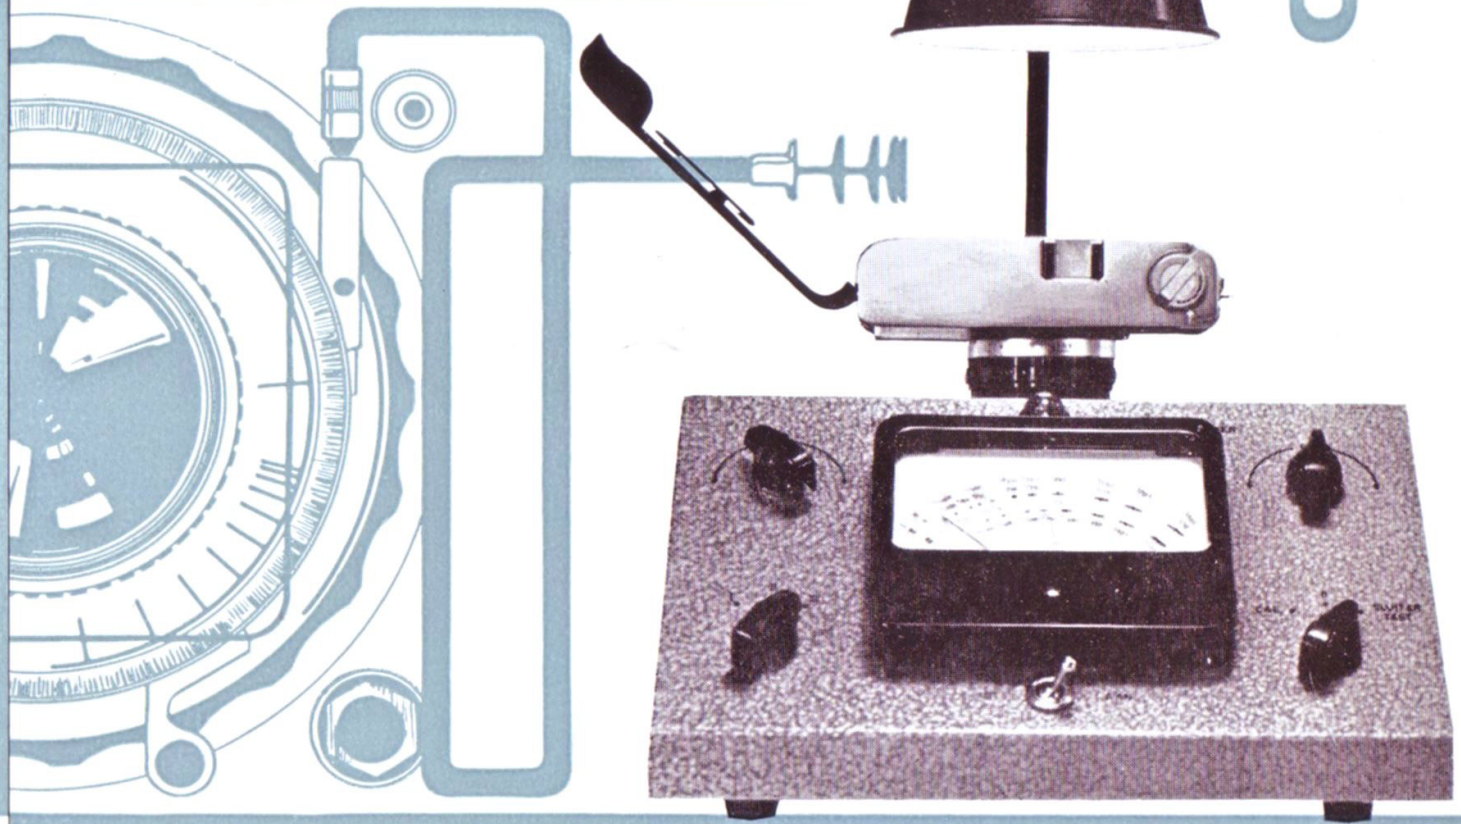

der **KAHFO**  
zeigt es !

**Sind die Zeiten**  
2 4 8 15 30 60 125 250

**1000**  
richtig  
5000 ?

- EINFACH
- ZWECKMÄSSIG
- PRÄZIS
- PREISGÜNSTIG

**foto-Lauwers**  
Catharijnesingel 18<sup>c</sup>

**KAHFO** CURT KAHN - CATHARIJNESINGEL 18<sup>c</sup> - TEL. 17617  
**UTRECHT - HOLLAND**

# Verschlussprüfer

Eine gute Reparaturwerkstatt für Foto-apparate ist nicht komplett wenn sie nicht über ein genaues und zuverlässiges Instrument verfügt um die Verschlüsse der Foto-Apparate zu prüfen. Je mehr Gebrauch gemacht wird von Farben- und Diafilmen die sehr genau belichtet werden müssen, um so wichtiger ist es, sich schnell von der genauen Wirkung des Verschlusses zu überzeugen.

- Hierfür ist der KAHFO-Verschlussprüfer konstruiert worden, der alle Sorten von Verschlüssen genau kontrolliert auf jede vorkommende Verschlusszeit.
- Zum Prüfen braucht die Optik nicht aus dem Verschluss geschraubt werden.
- Rechenarbeit oder elektronische Kenntnisse sind nicht nötig. Der Verschlussprüfer ist an die Praxis angepasst. Auf einer grossen Skala lesen Sie direkt ab, ohne irgendwelche Umrechnungsfaktoren.
- Das ganze Prüfungsverfahren ist innerhalb einer Minute vollendet; die Feststellung der Verschlusszeit geht hiermit viel schneller als mit einem Oszillographen oder digitalem Zählinstrument.
- Bei Schlitzverschlüssen ist es möglich zu kontrollieren ob diese regelmässig ablaufen.
- Der robuste und einfache Aufbau des Apparates ist berechnet auf langen und sicheren Gebrauch in der Reparaturwerkstatt.
- Es ist ohne spezielle Apparatur möglich beide M und X Kontakte auf gute Wirkung zu prüfen; dazu braucht man nur ein Blitzgerät.